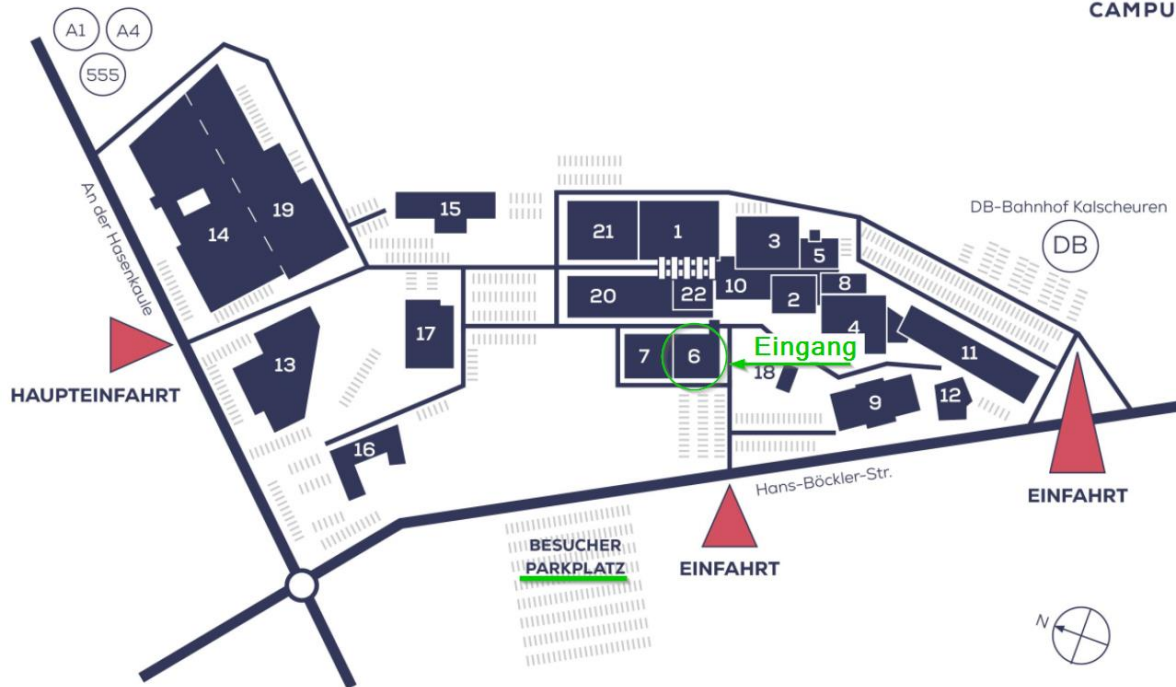

## Anfahrt WIRKsam Reallabor

Auf dem euronova Campus in Halle 6!

**euronova**  
CAMPUS

### Aus Richtung Köln

Vom Köln HBF mit den Linien RB 24 (Euskirchen), 26 (Mainz HBF) sowie 48 (Bonn-Mehlem) zur Haltestelle „Hürth Kalscheuren“-Bahnhof. Die Fahrzeit liegt bei ca. 15 Minuten, der anschließende Fußweg zur Halle 6 circa 5 Minuten.

### **Linke Rheinseite**

- A553 bis nach Brühl nehmen und der B51 weiter folgen in Richtung ‚Am Kölnberg‘.
- Am Kölnberg links abbiegen und der Straße ‚Im Feldrain‘ bis zum Kreisverkehr folgen.
- Im Kreisverkehr die dritte Ausfahrt (L92) nehmen.
- Im Anschluss rechts abbiegen und direkt wieder Links auf die Straße ‚An der Hasenkaule‘.

### **Rechte Rheinseite**

- A4 Richtung Aachen folgen.
- Ausfahrt Eifeltor/Klettenberg (11b) nehmen.
- Der Straße ‚Am Eifeltor‘ folgen bis zum zweiten Kreisverkehr.
- Die erste Ausfahrt nehmen zum ‚Im Feldrain‘.
- Im Anschluss rechts abbiegen und direkt wieder Links auf die Straße ‚An der Hasenkaule‘.